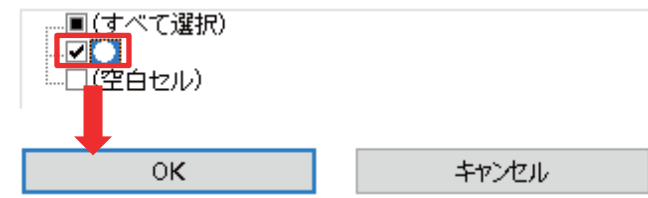

※フィルター機能の使い方※

【 フィルター機能を利用することによって、事業種別を絞ることができます。 】

●例えば：草津市にある B 型作業所を探したい！

手順 1. 「事業所一覧」シートの草津市の B 型...等の項目にある B 型の【▼】部分をクリックします。

	A	B	C	D	E	F	G	H	I	J	K	L	M
1													
2			草津市のB型・生活介護・自立（機能訓練・生活訓練）等										
3		地域	名称	定員	就労移行	就労定着	A型	B型	生活介護	自立：機能訓練	自立：生活訓練	Gホーム	短期入所
4	1	草津	滋賀県立むれやま荘	28						●			
5	2	草津	滋賀県立むれやま荘	16							●		
6	3	草津	滋賀県立むれやま荘	6					●				
7	4	草津	滋賀県立むれやま荘	要調整									●
8	5	草津	第二むつみ園	6							●		
9	6	草津	第二むつみ園	28				●					
10	7	草津	つくも	14				●					
11	8	草津	にぎやか塾	10				●					
12	9	草津	にぎやか塾	25					●				
13	10	草津	にぎやか工房	20				●					

手順 2. 特定の条件だけを探す場合には「すべて選択」をクリックしてチェックマークを一旦全部外します。

「すべて選択」をクリックしてクリアさせる事によって特定の条件だけを探すことが出来るようになります。

	A	B	C	D	E	F	G	H	C	D	E	F	G	H
1														
2			草津市のB型・生活介護・自立（機能訓練・生活訓練）等						穫・自立（機能訓練・生活訓練）等					
3		地域	名称	定員	就労移行	就労定着	A型	B型	名称	定員	就労移行	就労定着	A型	B型
4	1	草津	滋賀県立むれやま荘						ま荘					
5	2	草津	滋賀県立むれやま荘						ま荘					
6	3	草津	滋賀県立むれやま荘						ま荘					
7	4	草津	滋賀県立むれやま荘											
8	5	草津	第二むつみ園											
9	6	草津	第二むつみ園											
10	7	草津	つくも											
11	8	草津	にぎやか塾											
12	9	草津	にぎやか塾											
13	10	草津	にぎやか工房											
14	11	草津	若竹作業所											

手順 3. ●の所をクリックしてから「OK」をクリックします。